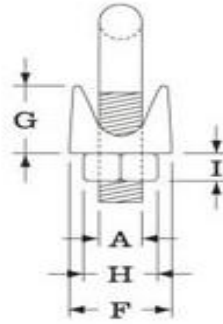

品名 Description	鋼索夾 WIRE ROPE CLIP		部品 圖面
型式 Type	日式 JIS		
材質 Material	#304, #316 不銹鋼 (S/S)		

編號/item NO.		規格/Size	尺寸/Dimension				
304	316	mm	A	B	C	D	E
20010100005	30010100005	5	M5 P0.8	7	16	29	25
20010100006	30010100006	6	M6 P1.0	8	17	37	28
20010100008	30010100008	8	M6 P1.0	10	20	37	31
20010100010	30010100010	10	M8 P1.25	12	28	46	37
20010100013	30010100013	13	M10 P1.5	15	27	55	47
20010100016	30010100016	16	M10 P1.5	19	30	61	54
20010100019	30010100019	19	M12 P1.75	24	38	77	62