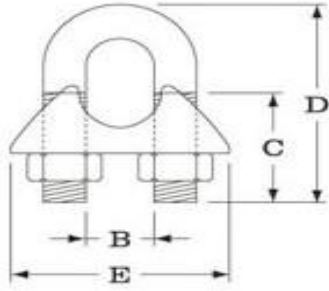

品名 Description	鋼索夾 WIRE ROPE CLIP		部品 圖面
型式 Type	日式 JIS		
材質 Material	#304, #316 不銹鋼 (S/S)		

編號/item NO.		規格/Size	尺寸/Dimension				
304	316	mm	A	B	C	D	E
20010100005	30010100005	5	M5 P0.8	7	16	29	25
20010100006	30010100006	6	M6 P1.0	8	17	37	28
20010100008	30010100008	8	M6 P1.0	10	20	37	31
20010100010	30010100010	10	M8 P1.25	12	28	46	37
20010100013	30010100013	13	M10 P1.5	15	27	55	47
20010100016	30010100016	16	M10 P1.5	19	30	61	54
20010100019	30010100019	19	M12 P1.75	24	38	77	62