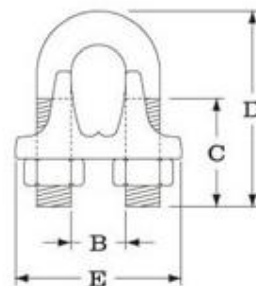

品名 Description	鋼索夾 WIRE ROPE CLIP
型式 Type	美型 US type - 2
材質 Material	瑪鋼 Malleable

部品
圖面

編號 item NO.	規格/Size inch	尺寸/Dimension									包裝 Packing	重量 kg/Bag
		A	B	C	D	E	F	G	H	I		
10010200003	1/8	3/16-24	7	12	25	23	12	10	9	3	1800	25
10010200005	3/16	1/4-20	8	16	30	26	13	12	11	5.5	1000	27
10010200006	1/4	5/16-18	9	18	37	33	20	16	13	7	500	26
10010200008	5/16	5/16-18	9	18	37	37	22	17	13	7	400	24
10010200009	3/8	3/8-16	11	25	48	40	22	19	14	8	300	26
10010200011	7/16	3/8-16	12	25	48	41	23	20	14	8	250	24
10010200012	1/2	7/16-14	15	28	60	46	25	25	17	9	170	25
10010200016	5/8	1/2-12	20	32	67	55	32	29	19	11	100	23
10010200019	3/4	9/16-12	21	38	75	62	37	38	22	12	70	24
10010200022	7/8	5/8-11	23	45	86	73	43	48	24	14	45	24
10010200025	1"	5/8-11	27	50	92	76	47	50	24	14	40	24