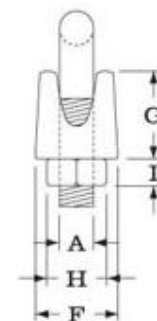

品名 Description	鋼索夾 WIRE ROPE CLIP
型式 Type	美型 US type - 2
材質 Material	瑪鋼 Malleable

部品
圖面

編號 item NO.	規格/Size inch	尺寸/Dimension									包裝 Packing	重量 kg/Bag
		A	B	C	D	E	F	G	H	I		
10010200003	1/8	3/16-24	7	12	25	23	12	10	9	3	1800	25
10010200005	3/16	1/4-20	8	16	30	26	13	12	11	5.5	1000	27
10010200006	1/4	5/16-18	9	18	37	33	20	16	13	7	500	26
10010200008	5/16	5/16-18	9	18	37	37	22	17	13	7	400	24
10010200009	3/8	3/8-16	11	25	48	40	22	19	14	8	300	26
10010200011	7/16	3/8-16	12	25	48	41	23	20	14	8	250	24
10010200012	1/2	7/16-14	15	28	60	46	25	25	17	9	170	25
10010200016	5/8	1/2-12	20	32	67	55	32	29	19	11	100	23
10010200019	3/4	9/16-12	21	38	75	62	37	38	22	12	70	24
10010200022	7/8	5/8-11	23	45	86	73	43	48	24	14	45	24
10010200025	1"	5/8-11	27	50	92	76	47	50	24	14	40	24