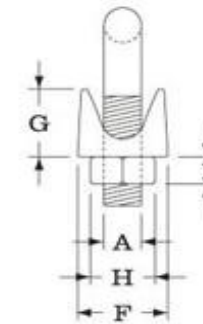

品名 Description	鋼索夾 WIRE ROPE CLIP
型式 Type	歐式 DIN
材質 Material	#304, #316 不銹鋼 (S/S)

部品
圖面

編號/item NO.		規格/Size	尺寸/Dimension									包裝	重量
304	316	mm	A	B	C	D	E	F	G	H	I	Packing	kg/Bag
20010400002	30010400002	2	M3 P0.5	4.8	13	20	17	20	6	5.5	2.5	4100	25
20010400003	30010400003	3	M3 P0.5	5	12.3	21.6	20.8	10	7.4	5.5	2.5	3000	24
20010400004	30010400004	4	M4 P0.7	4.5	14	26	21.2	12.2	7.9	7	3.5	1700	24
20010400005	30010400005	5	M5 P0.8	8	16	29.6	24.8	12.4	8	8	4	1500	26
20010400006	30010400006	6	M5 P0.8	8	16	29.6	25.9	13.8	8.7	8	4	1300	25
20010400008	30010400008	8	M6 P1.0	9.3	20	36.5	31.3	16.6	11.1	10	5	650	24
20010400010	30010400010	10	M8 P1.25	10.2	24	45	38	20	13.6	13	6.5	350	23
20010400012	30010400012	12	M10 P1.5	14.7	27.5	56.4	45	23.6	14.2	17	8	200	26
20010400014	30010400014	14	M10 P1.5	18.9	31.6	58.5	52.8	24.4	16.3	17	8	130	22
20010400016	30010400016	16	M10 P1.5	20	35.2	66.8	52.9	26.5	16.5	17	8	130	23