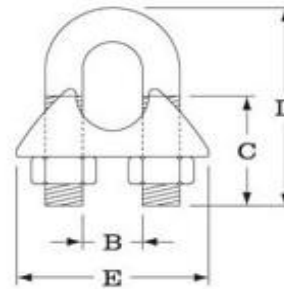

品名 Description	鋼索夾 WIRE ROPE CLIP
型式 Type	歐式 DIN
材質 Material	#304, #316 不銹鋼 (S/S)

部品
圖面

編號/item NO.		規格/Size	尺寸/Dimension									包裝	重量
304	316	mm	A	B	C	D	E	F	G	H	I	Packing	kg/Bag
20010400002	30010400002	2	M3 P0.5	4.8	13	20	17	20	6	5.5	2.5	4100	25
20010400003	30010400003	3	M3 P0.5	5	12.3	21.6	20.8	10	7.4	5.5	2.5	3000	24
20010400004	30010400004	4	M4 P0.7	4.5	14	26	21.2	12.2	7.9	7	3.5	1700	24
20010400005	30010400005	5	M5 P0.8	8	16	29.6	24.8	12.4	8	8	4	1500	26
20010400006	30010400006	6	M5 P0.8	8	16	29.6	25.9	13.8	8.7	8	4	1300	25
20010400008	30010400008	8	M6 P1.0	9.3	20	36.5	31.3	16.6	11.1	10	5	650	24
20010400010	30010400010	10	M8 P1.25	10.2	24	45	38	20	13.6	13	6.5	350	23
20010400012	30010400012	12	M10 P1.5	14.7	27.5	56.4	45	23.6	14.2	17	8	200	26
20010400014	30010400014	14	M10 P1.5	18.9	31.6	58.5	52.8	24.4	16.3	17	8	130	22
20010400016	30010400016	16	M10 P1.5	20	35.2	66.8	52.9	26.5	16.5	17	8	130	23