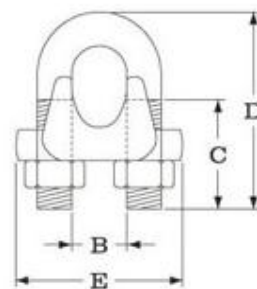

品名 Description	鋼索夾 WIRE ROPE CLIP
型式 Type	美式 US Type - 1
材質 Material	瑪鋼 Malleable

部品
圖面

編號 item NO.	規格/Size inch	尺寸/Dimension									包裝 Packing	重量 kg/Bag
		A	B	C	D	E	F	G	H	I		
10010300003	1/8	1/4-20	7	16	30	27	23	13	10	5	800	26
10010300005	3/16	1/4-20	10	16	30	30	25	15	10	5	600	24
10010300006	1/4	5/16-18	10	18	37	36	30	19	12	6	400	25
10010300008	5/16	5/16-18	10	18	37	36	30	19	12	6	400	24
10010300009	3/8	3/8-16	13	25	48	43	36	21	14	7	200	23
10010300012	1/2	3/8-16	13	25	48	43	37	24.5	14	7	200	24
10010300016	5/8	1/2-12	21	35	71	59	49	29	19	9	80	24
10010300019	3/4	5/8-11	23	45	88	73	58	36	23	12	40	24
10010300022	7/8	3/4-10	26	50	103	82	63	44	26	15	30	27
10010300025	1"	3/4-10	28	50	104	86	73	51	26	15	25	26
10010300032	1"1/4	7/8-9	36	89	152	107	82	70	32	18	12	24
10010300038	1"1/2	7/8-9	44	93	160	110	87	67	32	18	12	25
10010300062	2"1/2	1"1/4-7	72	102	247	163	114	99	50	31	4	26