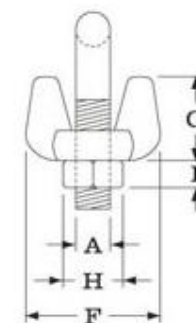

品名 Description	鋼索夾 WIRE ROPE CLIP
型式 Type	美式 US Type - 1
材質 Material	瑪鋼 Malleable

部品
圖面

編號 item NO.	規格/Size inch	尺寸/Dimension									包裝 Packing	重量 kg/Bag
		A	B	C	D	E	F	G	H	I		
10010300003	1/8	1/4-20	7	16	30	27	23	13	10	5	800	26
10010300005	3/16	1/4-20	10	16	30	30	25	15	10	5	600	24
10010300006	1/4	5/16-18	10	18	37	36	30	19	12	6	400	25
10010300008	5/16	5/16-18	10	18	37	36	30	19	12	6	400	24
10010300009	3/8	3/8-16	13	25	48	43	36	21	14	7	200	23
10010300012	1/2	3/8-16	13	25	48	43	37	24.5	14	7	200	24
10010300016	5/8	1/2-12	21	35	71	59	49	29	19	9	80	24
10010300019	3/4	5/8-11	23	45	88	73	58	36	23	12	40	24
10010300022	7/8	3/4-10	26	50	103	82	63	44	26	15	30	27
10010300025	1"	3/4-10	28	50	104	86	73	51	26	15	25	26
10010300032	1"1/4	7/8-9	36	89	152	107	82	70	32	18	12	24
10010300038	1"1/2	7/8-9	44	93	160	110	87	67	32	18	12	25
10010300062	2"1/2	1"1/4-7	72	102	247	163	114	99	50	31	4	26