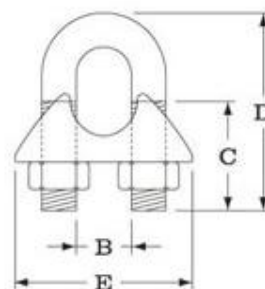

品名 Description	鋼索夾 WIRE ROPE CLIP
型式 Type	歐式 DIN 741
材質 Material	瑪鋼 Malleable

部品
圖面

編號 item NO.	規格/Size mm	尺寸/Dimension									包裝 Packing	重量 kg/Bag
		A	B	C	D	E	F	G	H	I		
10010400003	3	M4 P0.7	5	10	20	18	9	7	7	3	3400	25
10010400005	5	M5 P0.8	6	13	23	22	10	8	8	4	2000	23
10010400006	6.5	M5 P0.8	7	14	28	24	11	9	8	4	1700	25
10010400008	8	M6 P1.0	9	16	33	28	13	10	10	5	1000	24
10010400009	9.5	M8 P1.25	10	20	37	32	16	12	13	6	600	26
10010400011	11	M8 P1.25	12	23	44	36	19	15	13	6	450	26
10010400013	13	M10 P1.5	14	30	57	41	20	18	17	8	230	25
10010400014	14	M10 P1.5	15	30	58	42	24	22	17	8	200	25
10010400016	16	M12 P1.75	17	33	64	49	26	25	19	10	140	25
10010400019	19	M12 P1.75	20	38	75	52	28	30	19	10	100	24
10010400022	22	M12 P1.75	23	42	87	57	31	33	19	10	100	29
10010400025	25	M14 P2.0	27	50	102	63	33	35	22	11	60	23