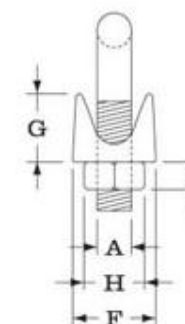

品名 Description	鋼索夾 WIRE ROPE CLIP
型式 Type	歐式 DIN 741
材質 Material	瑪鋼 Malleable

部品
圖面

編號 item NO.	規格/Size mm	尺寸/Dimension									包裝 Packing	重量 kg/Bag
		A	B	C	D	E	F	G	H	I		
10010400003	3	M4 P0.7	5	10	20	18	9	7	7	3	3400	25
10010400005	5	M5 P0.8	6	13	23	22	10	8	8	4	2000	23
10010400006	6.5	M5 P0.8	7	14	28	24	11	9	8	4	1700	25
10010400008	8	M6 P1.0	9	16	33	28	13	10	10	5	1000	24
10010400009	9.5	M8 P1.25	10	20	37	32	16	12	13	6	600	26
10010400011	11	M8 P1.25	12	23	44	36	19	15	13	6	450	26
10010400013	13	M10 P1.5	14	30	57	41	20	18	17	8	230	25
10010400014	14	M10 P1.5	15	30	58	42	24	22	17	8	200	25
10010400016	16	M12 P1.75	17	33	64	49	26	25	19	10	140	25
10010400019	19	M12 P1.75	20	38	75	52	28	30	19	10	100	24
10010400022	22	M12 P1.75	23	42	87	57	31	33	19	10	100	29
10010400025	25	M14 P2.0	27	50	102	63	33	35	22	11	60	23